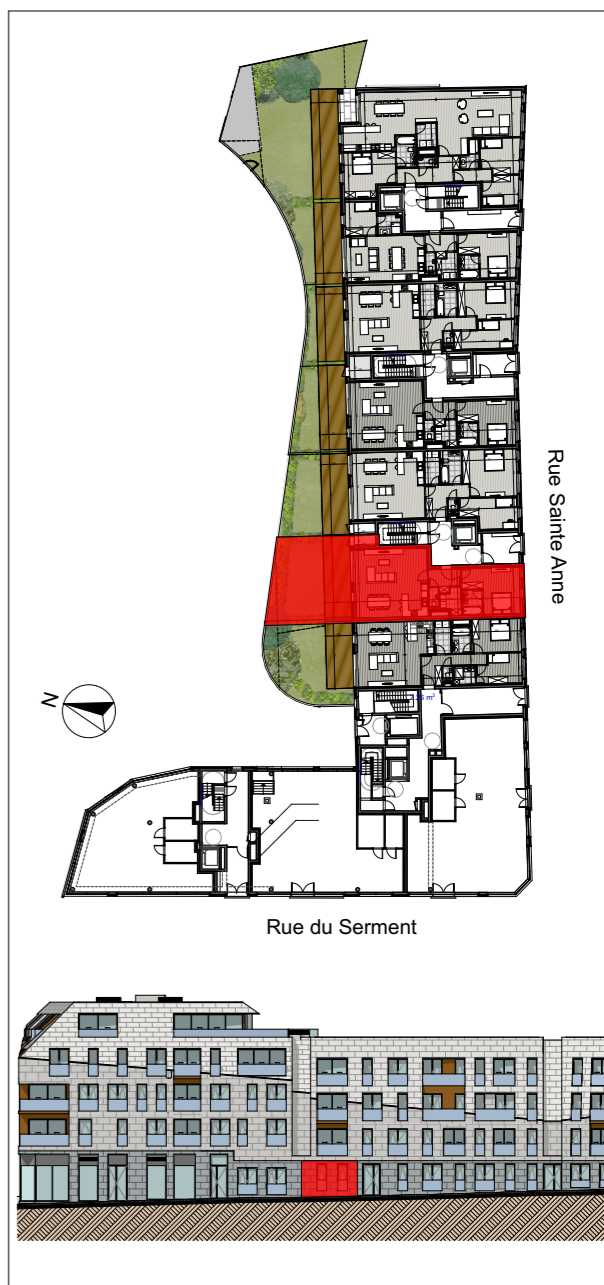

BELLECOUR

Rue du Serment - rue Saint Anne - rue Jules Hans;
1420 Braine l'Alleud; Belgique.
www.be (en route)

JASPERS-EYERS ARCHITECTS

Hoogstraat 139 - 1000 Brussel
tel: 02 514 04 96 - fax: 02 514 04 93

Les surfaces et les cotes sont donnés à titre indicatif sur base des mesures du gros-oeuvre.
Le mobilier est donné à titre indicatif. Aucun droit ne peut découler de ce document.

A0.02	Etage: +0	Echelle: 1:80
	Type: 1 chambre	
	Surf. brute appart: 89 m ²	
	Surf. brute terrasse: 19 m ²	
	Surf. brute stockage: 3 m ²	
	Surf. brute jardin: 38 m ²	17-06-2020