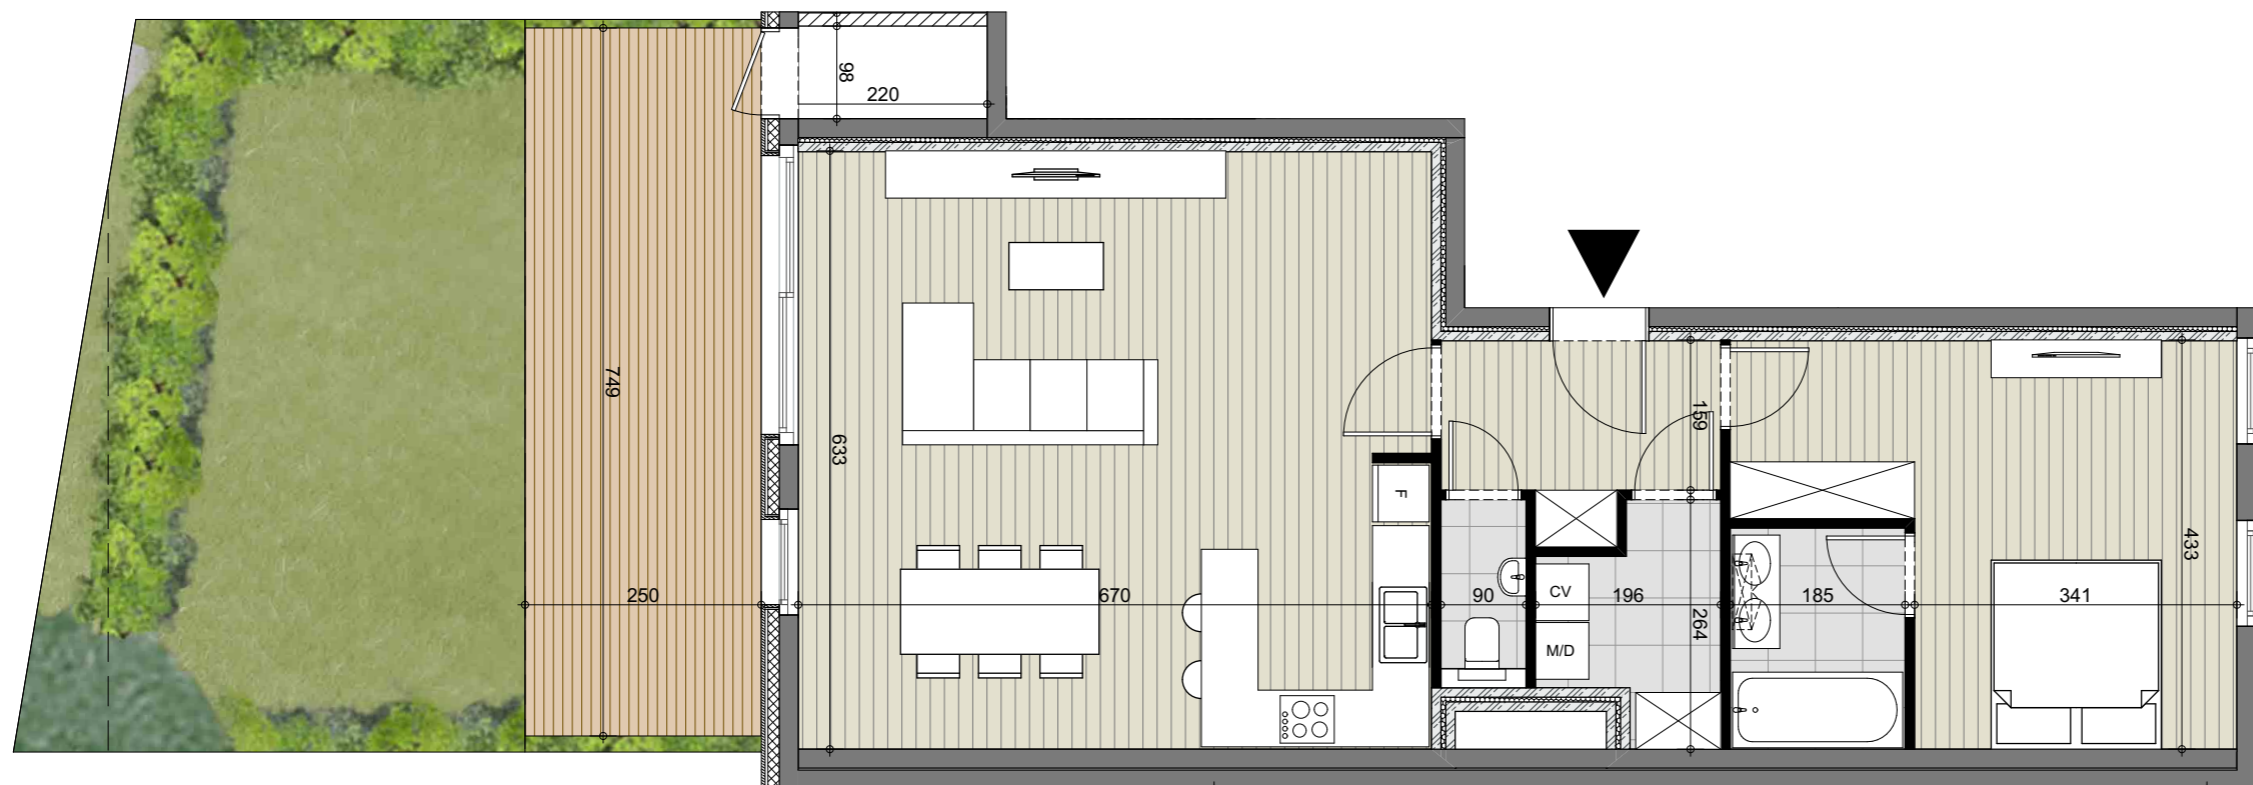

BELLECOUR

Rue du Serment - rue Saint Anne - rue Jules Hans;
1420 Braine l'Alleud; Belgique.
www.be (en route)

JASPERS-EYERS ARCHITECTS

Hoogstraat 139 - 1000 Brussel
tel: 02 514 04 96 - fax: 02 514 04 93

Les surfaces et les cotes sont donnés à titre indicatif sur base des mesures du gros-oeuvre.
Le mobilier est donné à titre indicatif. Aucun droit ne peut découler de ce document.

A0.02	Etage: +0	Echelle: 1:80
	Type: 1 chambre	
	Surf. brute appart: 89 m ²	
	Surf. brute terrasse: 19 m ²	
	Surf. brute stockage: 3 m ²	
	Surf. brute jardin: 38 m ²	17-06-2020